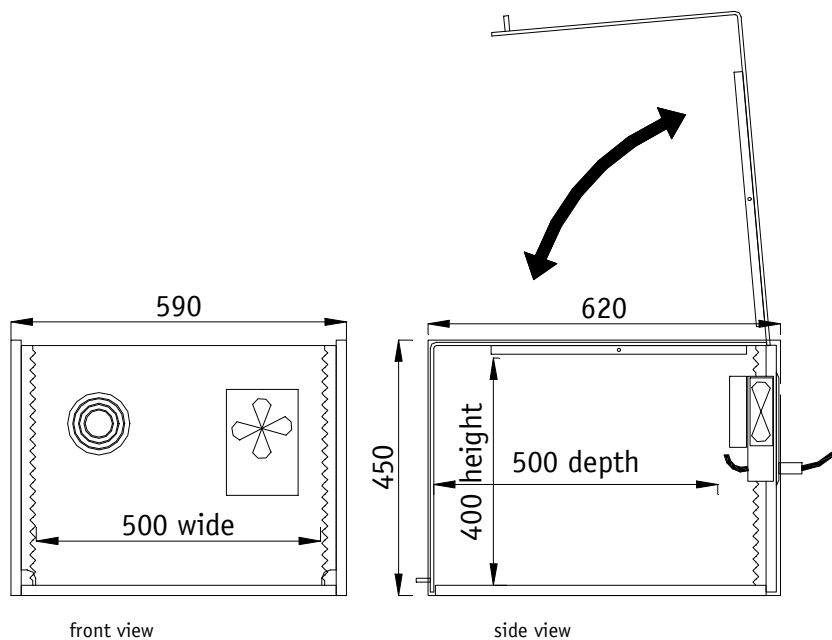

DATA-INFO

14.800

Dataflex®
is a registered
trademark of
DATAFLEX
INTERNATIONAL BV
P.O. Box 713
NL-2920 CA
Krimpen a/d IJssel

14.800 int. 500x500x400 ext. 590x620x450