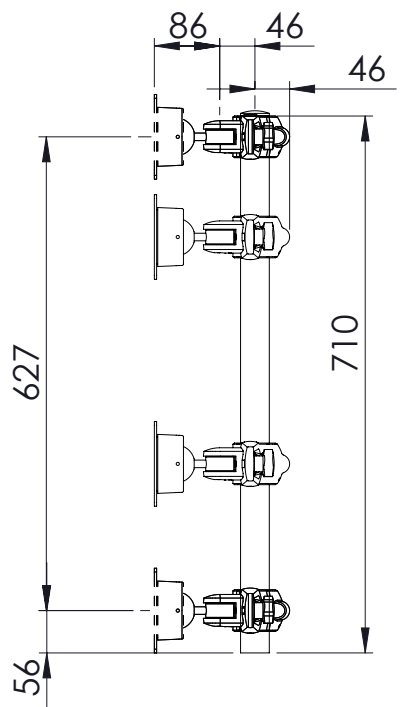

Datasheet 53323

 8,915
 740x395x120

 ≤19"/48cm
 627
 360°
 +55°/-55°
 180°
 12
 75/100